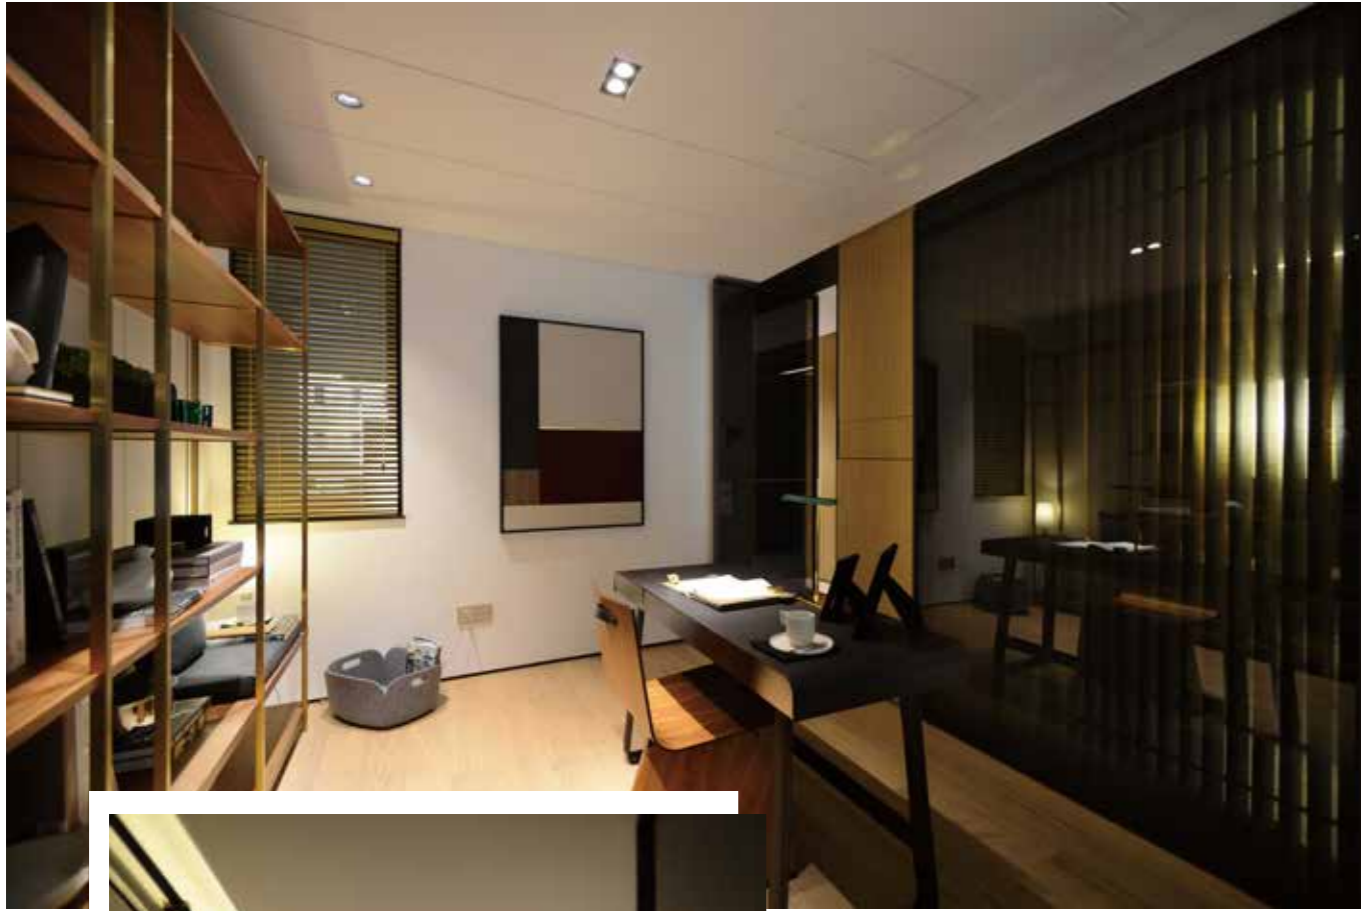

控制系统采用欧博诺Smatrix Wave Plus 无线系统，可同时分区独立控制温湿度及精准调节供水温度以达到节能的目的，同时通过实时监测房间内相对湿度来进行防结露控制。

整套辐射供热制冷系统运行可靠，为用户带来了极佳的舒适体验。新颖时尚的无线控制系统与繁华都市的感觉相得益彰。