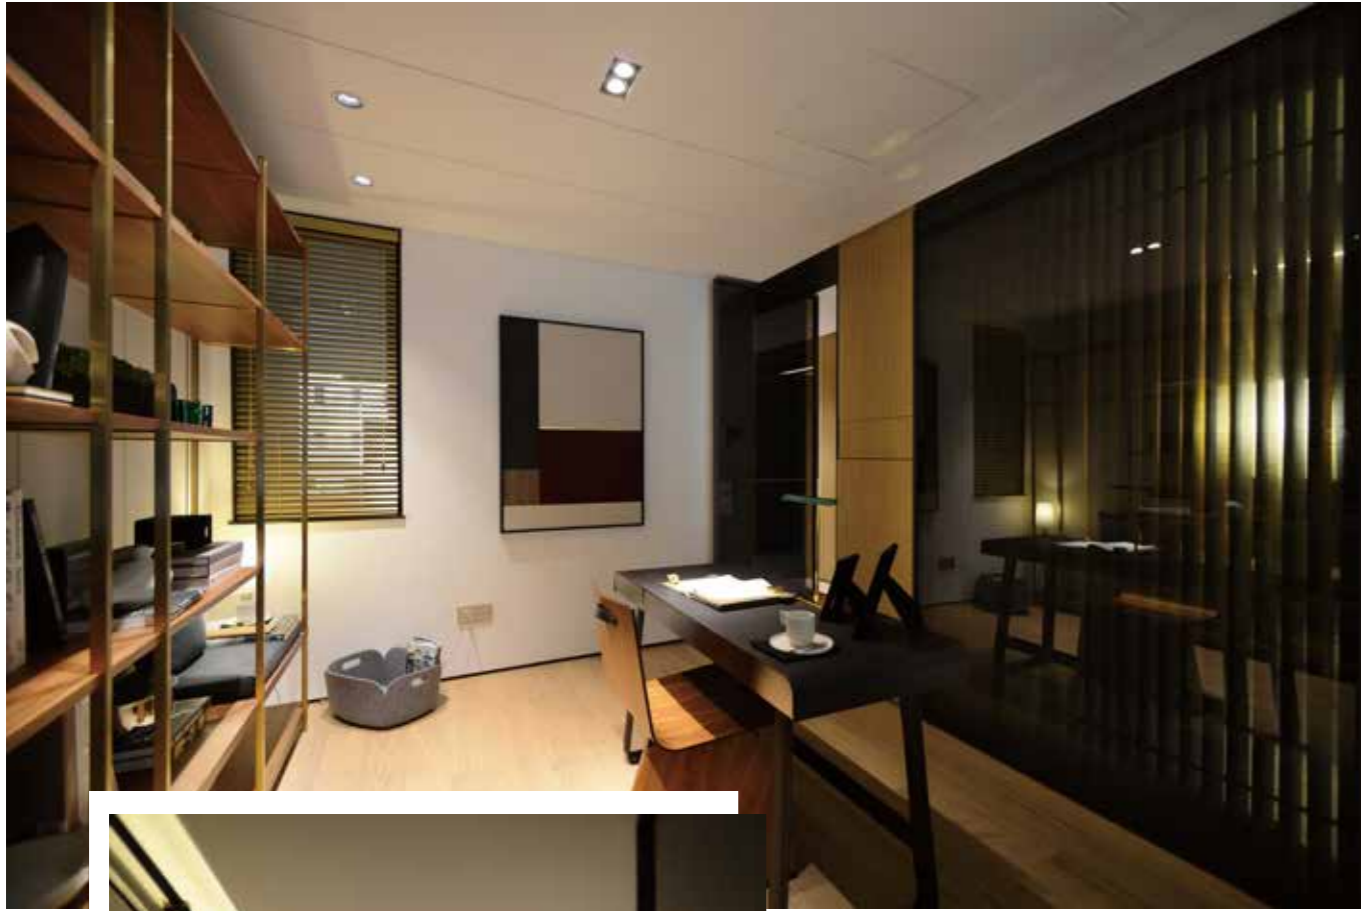

控制系统采用欧博诺Smatrix Wave Plus 无线系统,可同时分区独立控制温湿度及精准调节供水温度以达到节能的目的,同时通过实时监测房间内相对湿度来进行防结露控制。

整套辐射供热制冷系统运行可靠,为用户带来了极佳的舒适体验。新颖时尚的无线控制系统与繁华都市的感觉相得益彰。

Uponor

欧博诺

欧博诺辐射供冷供暖解决方案

舒适 - 享受更好的室内环境

欧博诺辐射供冷供暖系统安静高效，并创造最佳的室内环境