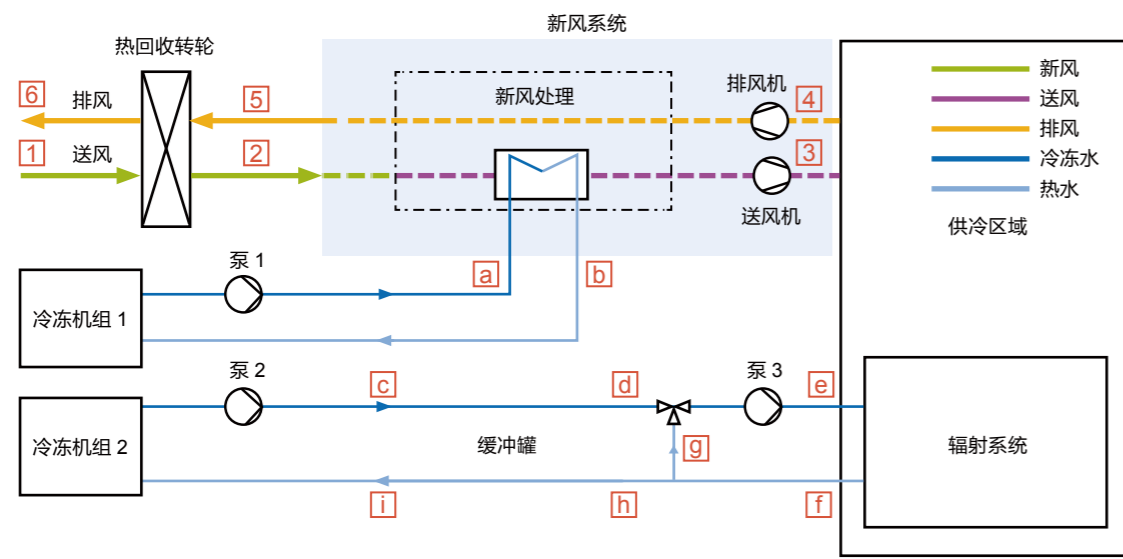

独立室外新风处理系统