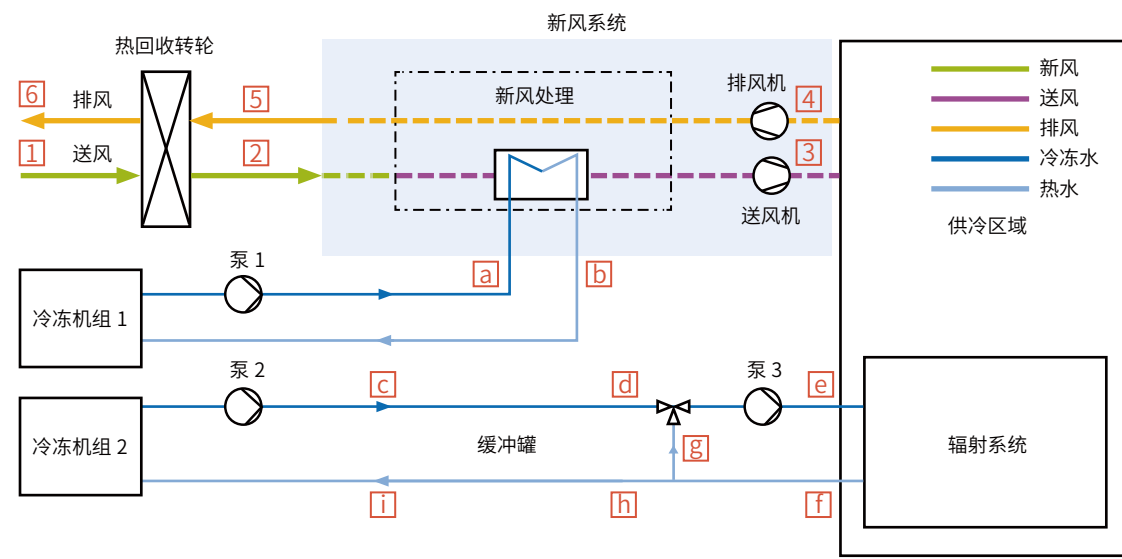

由于采用高温冷源, 此系统在提升室内热环境舒适度的同时, 还能很好的降低空调系统的运行能耗。

·水力输送系统由混水中心、平衡阀以及输送主管道构成。欧博诺混水中心集成了控制模块、电动三通阀以及循环水泵。保证水力系统的按需、按时分配, 智能化的实现水力系统的高效运行。

·自控系统采用Smatrix Wave Plus + Move Plus 整套无线控制系统。消除了常规控制系统中布线环节, 施工、维护成本大大降低。且将整个室内、室外设备有机的联系到一起, 实现整个系统的高效协调控制。

优势:

欧博诺 Smatrix Move / Move PLUS是一套用于供暖和供冷系统, 如地面辐射供暖、供冷等系统的供水温度控制系统。它可通过使用各种不同的部件为用户提供舒适、方便的室内温度控制。

两种不同包装的控制系统使用同一控制器, 给用户提供了更多的选择。

独立室外新风处理系统

· 专用除湿新风机采用冷媒+空调冷水的双冷源模式，不仅保证了系统除湿效果且兼顾新风除湿的能耗。新风除湿机对于室内空气品质亦有改善，对于当下关注的TVOC, PM2.5, CO2浓度等关键性参数均实现可控性。